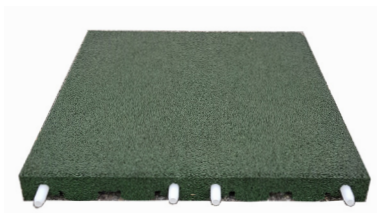

SPIELGERÄTE ZUBEHÖR

Reckstange

120 cm
Chromstahl

Art. ID

65142

Preise

98.–

Fallschutzplatten rot

500 x 500 x 45 mm
zertifiziert bis 150 cm Fallhöhe

65113

20.–

Fallschutzplatten grün

500 x 500 x 45 mm
zertifiziert bis 150 cm Fallhöhe

65128

22.–

Lieferung unfranko ab Werk / Lieferfrist vorwiegend ab Lager / Konditionen 30 Tage netto